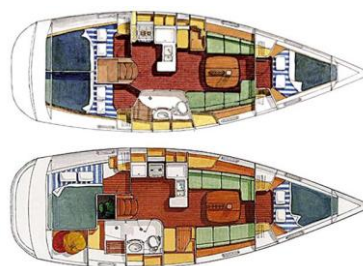

Beneteau Oceanis 373 Clipper

Beneteau Oceanis 373 Clipper

Porto Mirabello (SP)	
Anno di immatricolazione	2007
Categoria CE	A
Lunghezza fuori tutto	11,25 m
Larghezza	3,73 m
Pescaggio	1,90 m
Dislocamento	6,60 t
Serbatoio acqua	360 litri
Cabine	2
Cabine Crew	0
Posti letto	6
Bagni	1
Numero di alberi	1
Fiocco	Genova avvolgibile
Randa	Randa steccata
Timone	1 Ruote
Numero di motori	1
Potenza del motore	30 HP
Motore	Volvo
Tipo di carburante	Diesel
Serbatoio carburante	115 litri